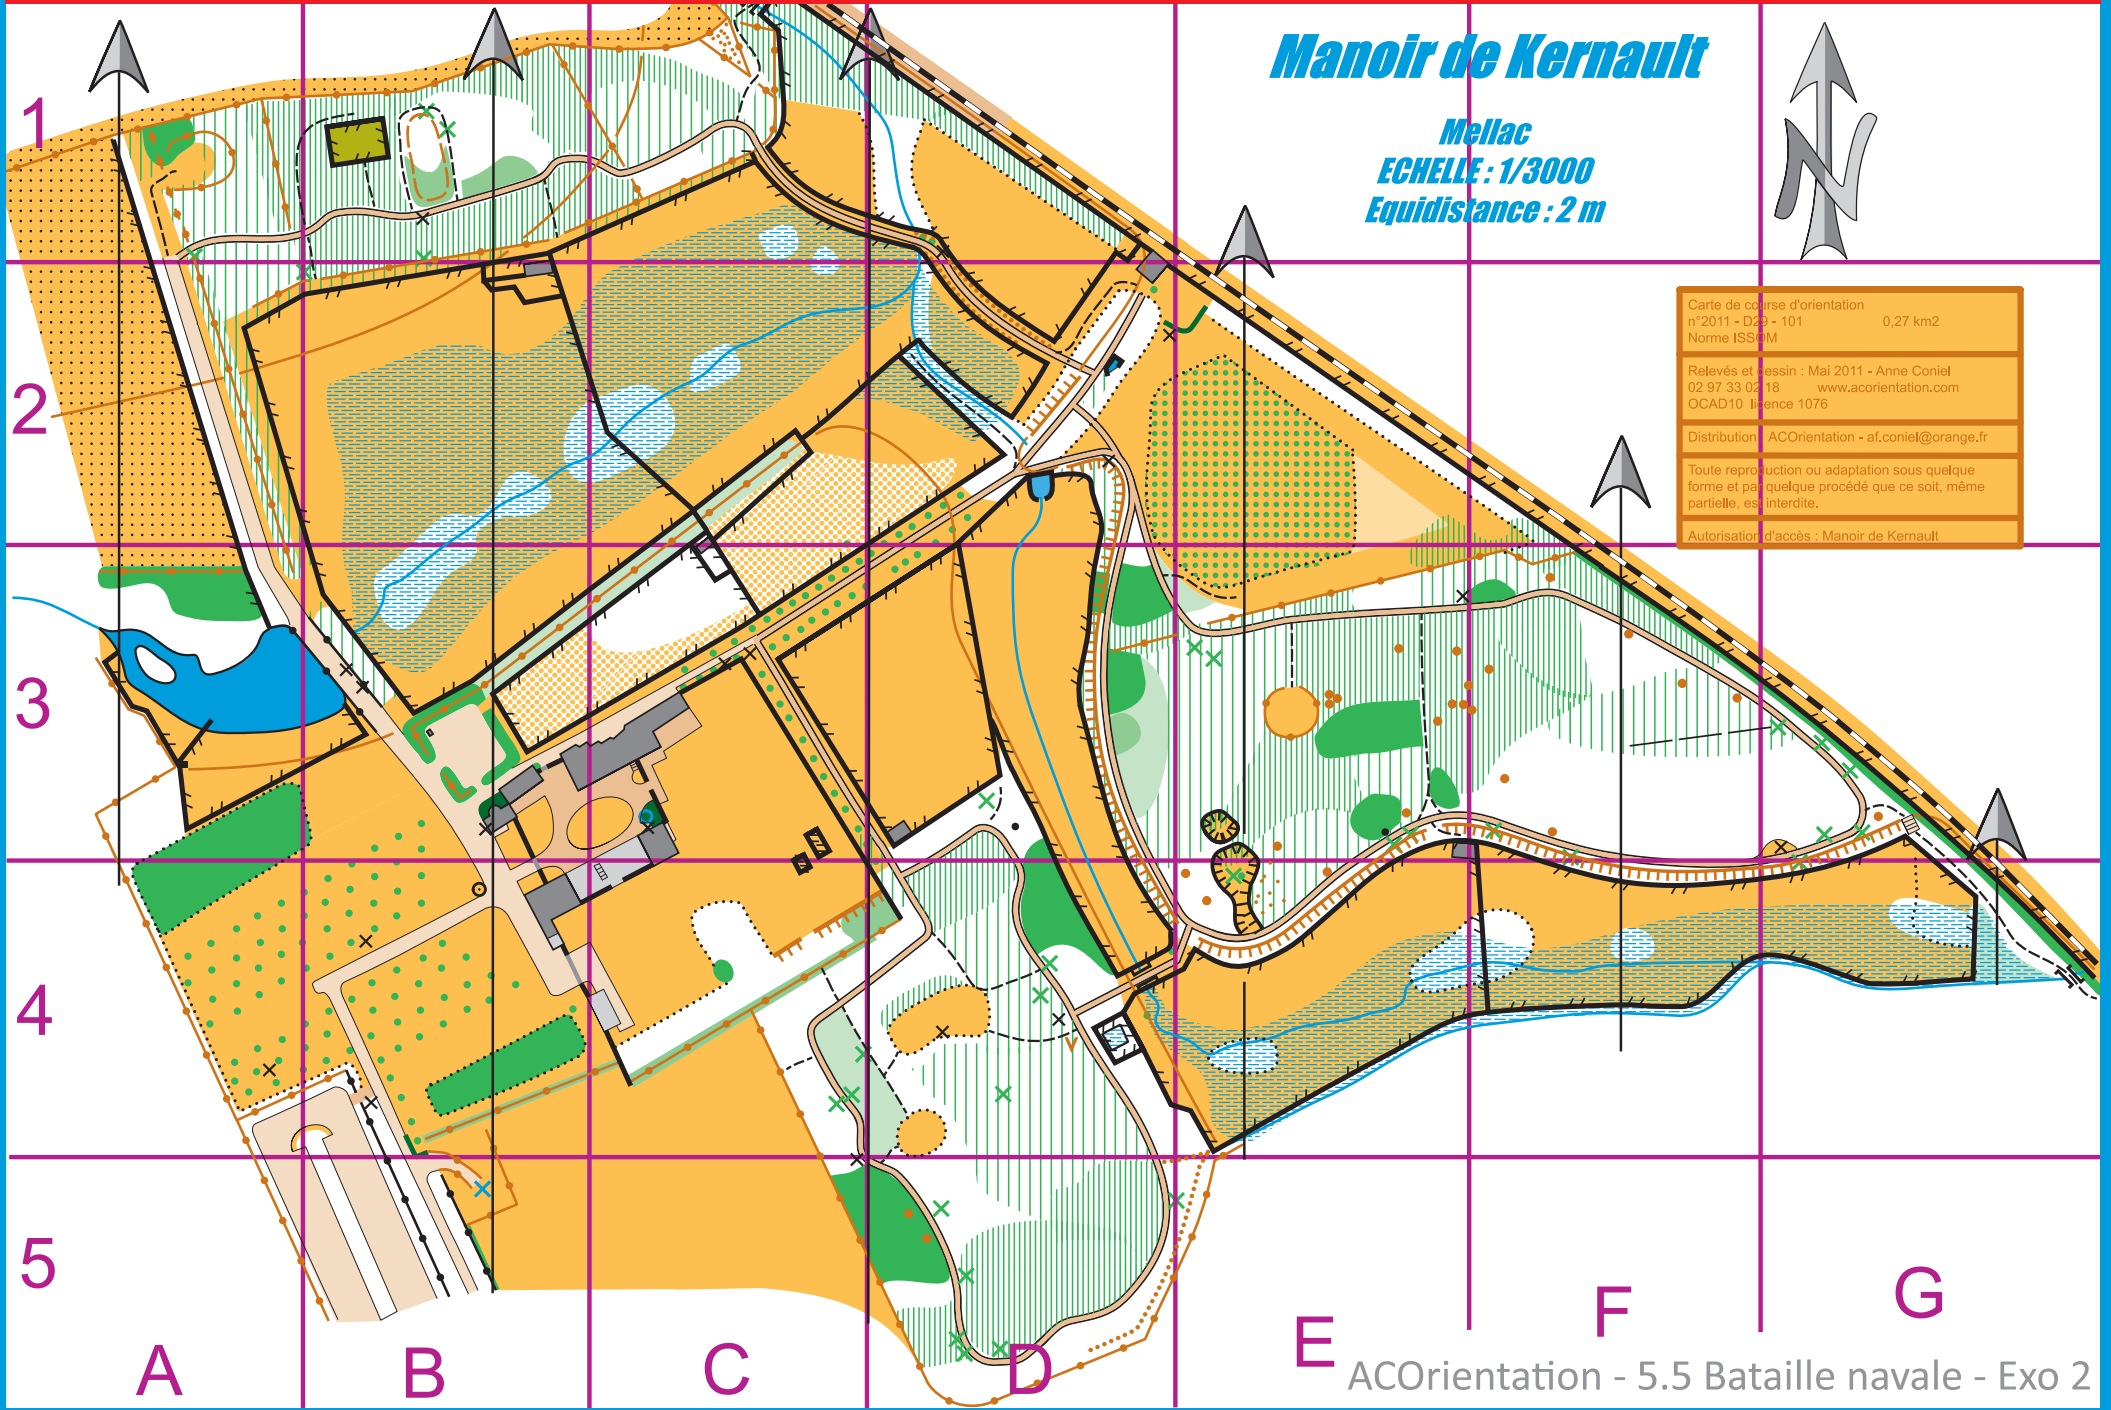

Jardin public - Moëlan / mer

ECHELLE: 1/1000

Carte de course d'orientation  
n°2012 - D29 - 109 0,021 km2  
Norme ISSOM

Relevés et dessin : Janv 2012 - Anne Coniel  
02 97 33 02 18 www.acorientation.com  
OCAD10 licence 1076

C

D

**Légende**

-  forêt, terrain privé
-  zone humide, étang
-  bâtiment
-  talus, fossé
-  haie, mur
-  grillage, poubelle
-  arbre, souche
-  table ou banc ou jeu
-  point d'eau, poteau

**Manoir de Kernault**

Mellac  
ECHELLE : 1/3000  
Equidistance : 2 m

Carte de course d'orientation n°2011 - D29 - 101	0,27 km2
Norme ISSOM	
Relevés et dessin : Mai 2011 - Anne Coniel 02 97 33 02 18 www.acorientation.com OCAD10 licence 1076	
Distribution : ACOrientation - af.coniel@orange.fr	
Toute reproduction ou adaptation sous quelque forme et par quelque procédé que ce soit, même partielle, est interdite.	
Autorisation d'accès : Manoir de Kernault	