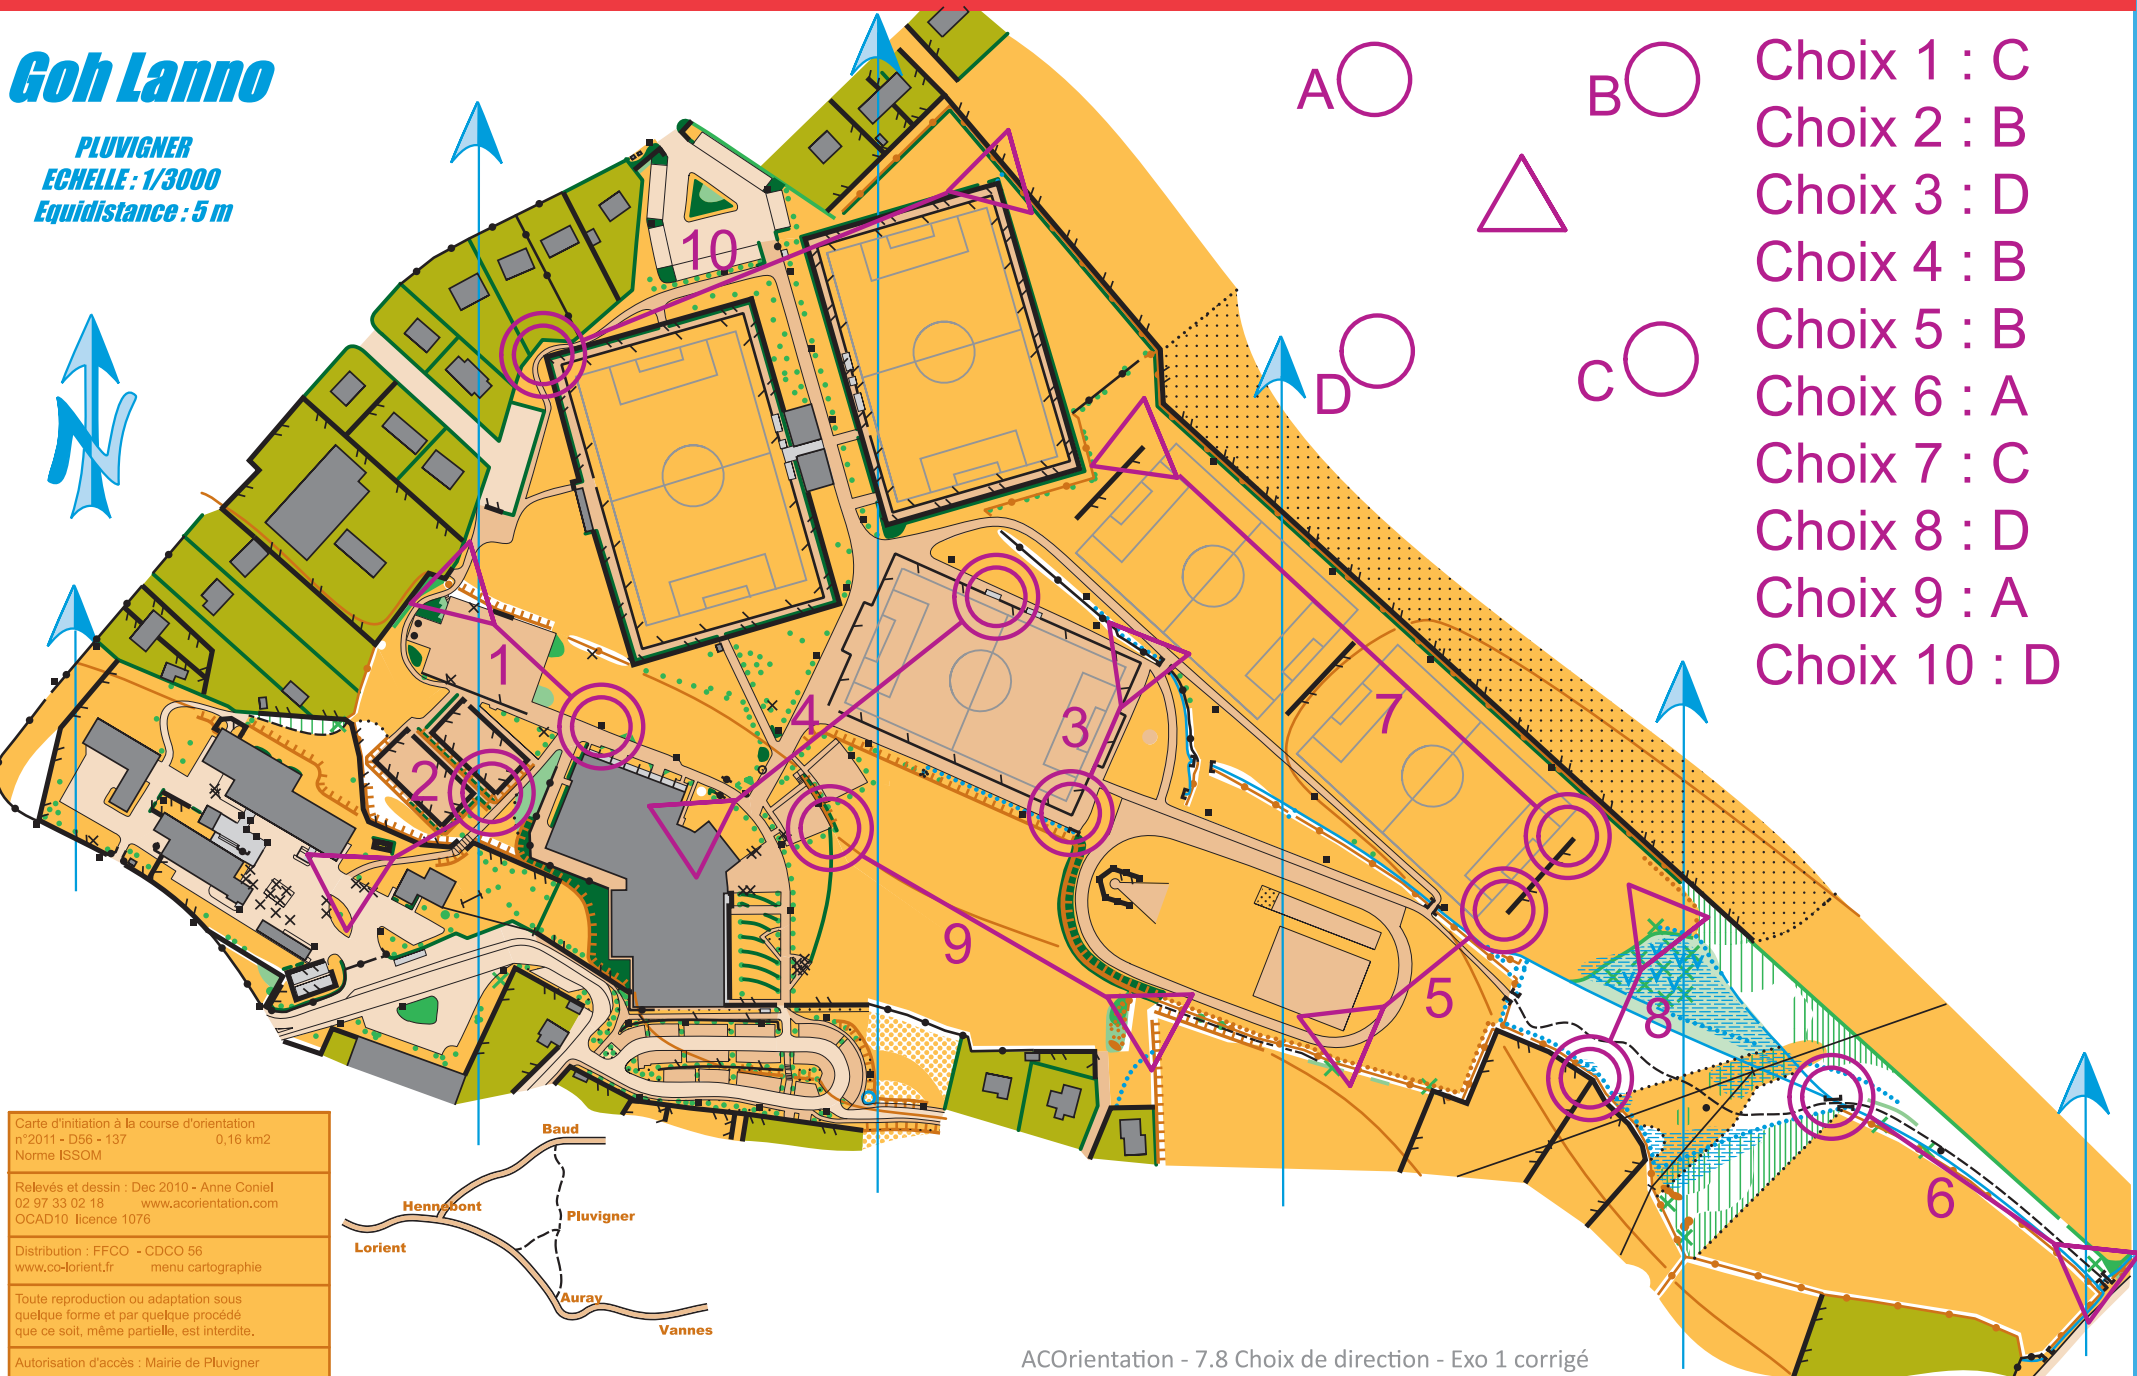

Goh Lanno

PLUVIGNER
ECHELLE : 1/3000
Equidistance : 5 m

- Choix 1 :
- Choix 2 :
- Choix 3 :
- Choix 4 :
- Choix 5 :
- Choix 6 :
- Choix 7 :
- Choix 8 :
- Choix 9 :
- Choix 10 :

Carte d'initiation à la course d'orientation
n°2011 - D56 - 137 0,16 km²
Norme ISSOM

Relevés et dessin : Dec 2010 - Anne Coniel
02 97 33 02 18 www.acorientation.com
OCAD10 licence 1076

Distribution : FFCO - CDCO 56
www.co-orient.fr menu cartographie

Toute reproduction ou adaptation sous
quelque forme et par quelque procédé
que ce soit, même partielle, est interdite.

Autorisation d'accès : Mairie de Pluvigner

Goh Lanno

PLUVIGNER
 ECHELLE : 1/3000
 Equidistance : 5 m

- Choix 1 : C
- Choix 2 : B
- Choix 3 : D
- Choix 4 : B
- Choix 5 : B
- Choix 6 : A
- Choix 7 : C
- Choix 8 : D
- Choix 9 : A
- Choix 10 : D